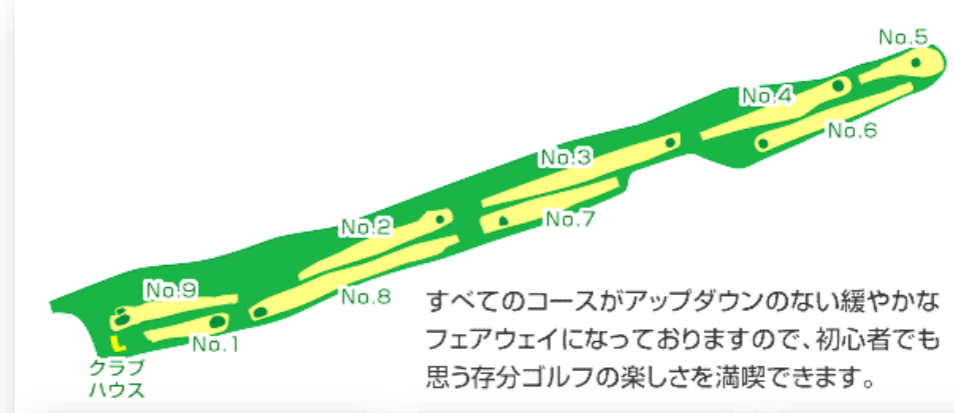

電磁誘導カートで楽ラク ラウンド!

## ■コースレイアウト

すべてのコースがアップダウンのない緩やかなフェアウェイになっておりますので、初心者でも思う存分ゴルフの楽しさを満喫できます。