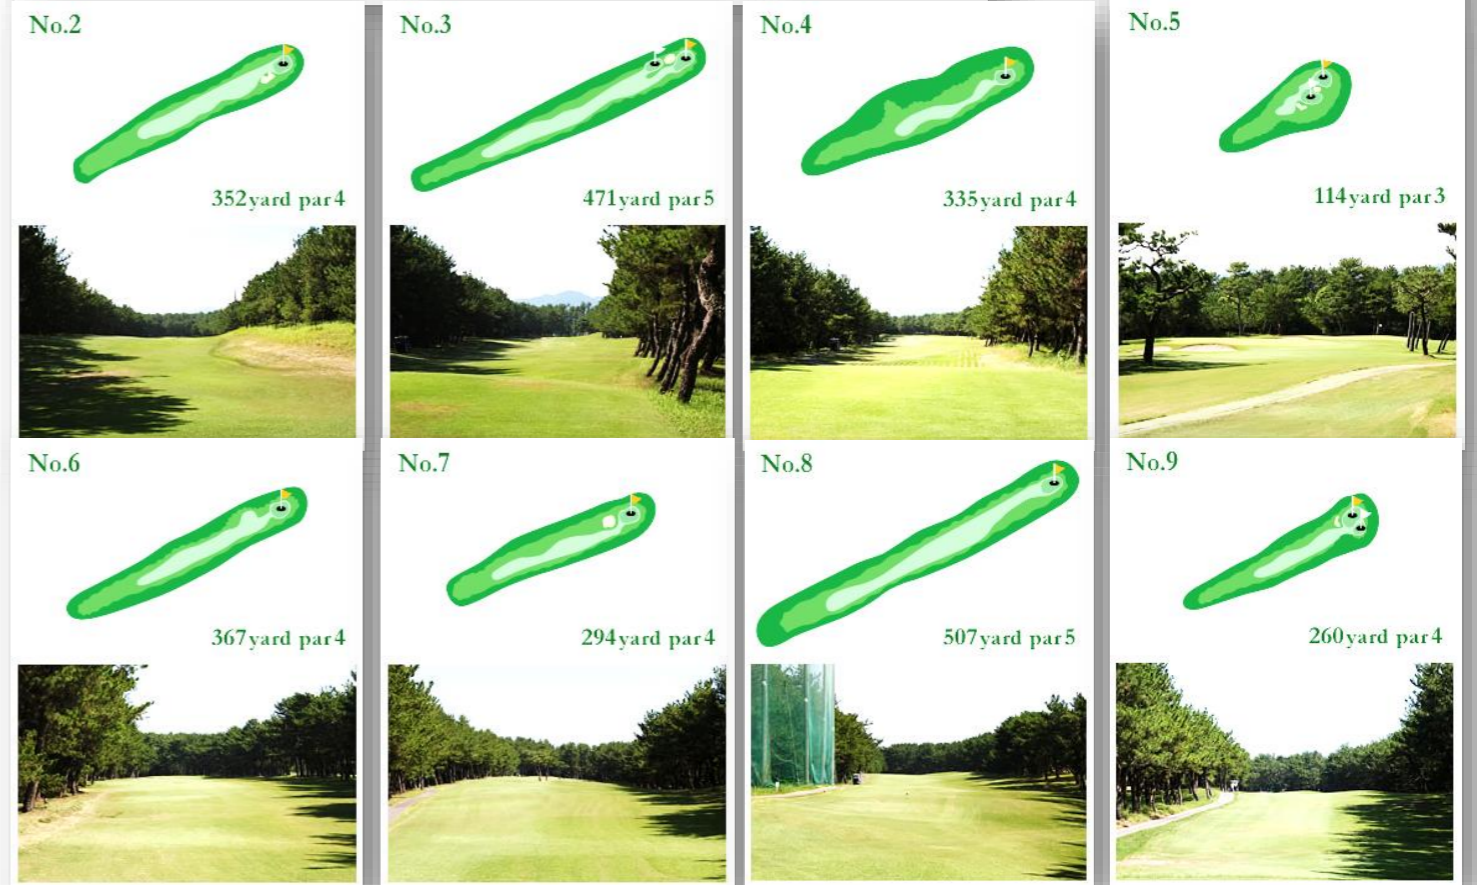

## ■誕生日特典

誕生日に来場されたらご本人様のみプレイ(18H代)が300円引きとなります。\*メンバーズカードを

グリーンは宮崎カントリークラブと同じ「高麗芝」を使用

## ■コースレイアウト

すべてのコースがアップダウンのない緩やかなフェアウェイになっておりますので、初心者でも思う存分ゴルフの楽しさを満喫できます。