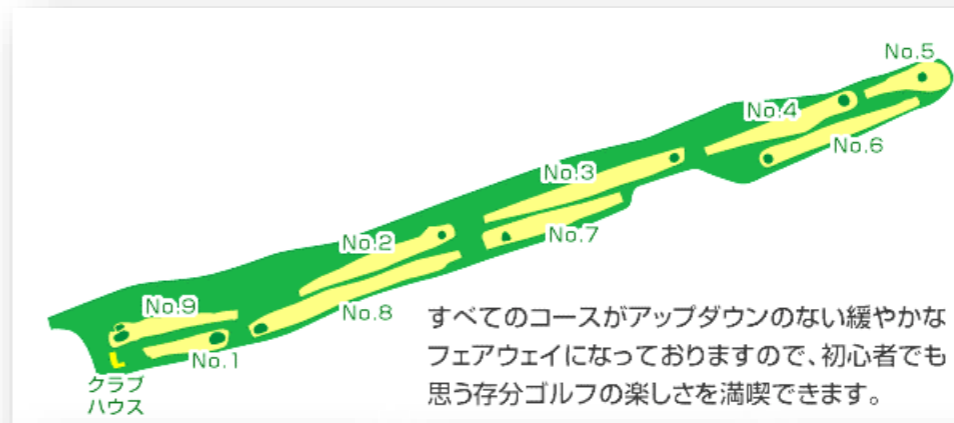

電磁誘導カートで楽ラク ラウンド!

■レンタル料金

クラブ(1セット)	1,500円
シューズ(23cm~28cm)	500円

マスコットキャラクター:パプリー君たち

■誕生日特典

誕生日の前後3日間に来場されたら新球(ボール)2個プレゼント!!
また、割引券(300円引)本人と同伴者に進呈...有効:来場日翌日から3ヶ月間

グリーンは宮崎カントリークラブと同じ「高麗芝」を使用

■コースレイアウト

すべてのコースがアップダウンのない緩やかなフェアウェイになっておりますので、初心者でも思う存分ゴルフの楽しさを満喫できます。

■ローカル・ルール

1. アウトバウンズ(O. B)の境界は白杭、アンダーリペヤー(修理地)の地域は白線で囲んで標示する。
2. カート道路の2クラブ以内にボールが接した場合は、グリーンに近づかないようフェアウェイ側に(2クラブ以内)ドロップしなければならない。
3. コース内の作業道路は、アンダーリペヤーの標示なくともアンダーリペヤーとする。
4. グリーン上ではパター以外のクラブは使用できない。ホールアウトを終ったグリーン上において、またはそれを目標として練習することを禁止する。
5. 次の各ホールで第1打がO. B又は紛失球の時は前方特設ティからプレーイング4としてプレーのこと。No.2、No.6、No.7(インコースも同じ)。
6. バンカー内の石は危険防止のため動かせる障害物とする。
7. ペナルティ杭(赤杭に黄線入)外にボールが出た場合、1ペナルティでグリーンに近づかないようボールの延長線上のフェアウェイにドロップする。
8. ボールがOB杭間のネットの内側に止まっている場合はインプレイの球とし、2クラブ以内でグリーンに近づかないようドロップしなければならない。
9. 上記以外はすべてJ. G. A(日本ゴルフ協会)競技規則による。
10. 特別ルールの追加事項は、都度掲示する。