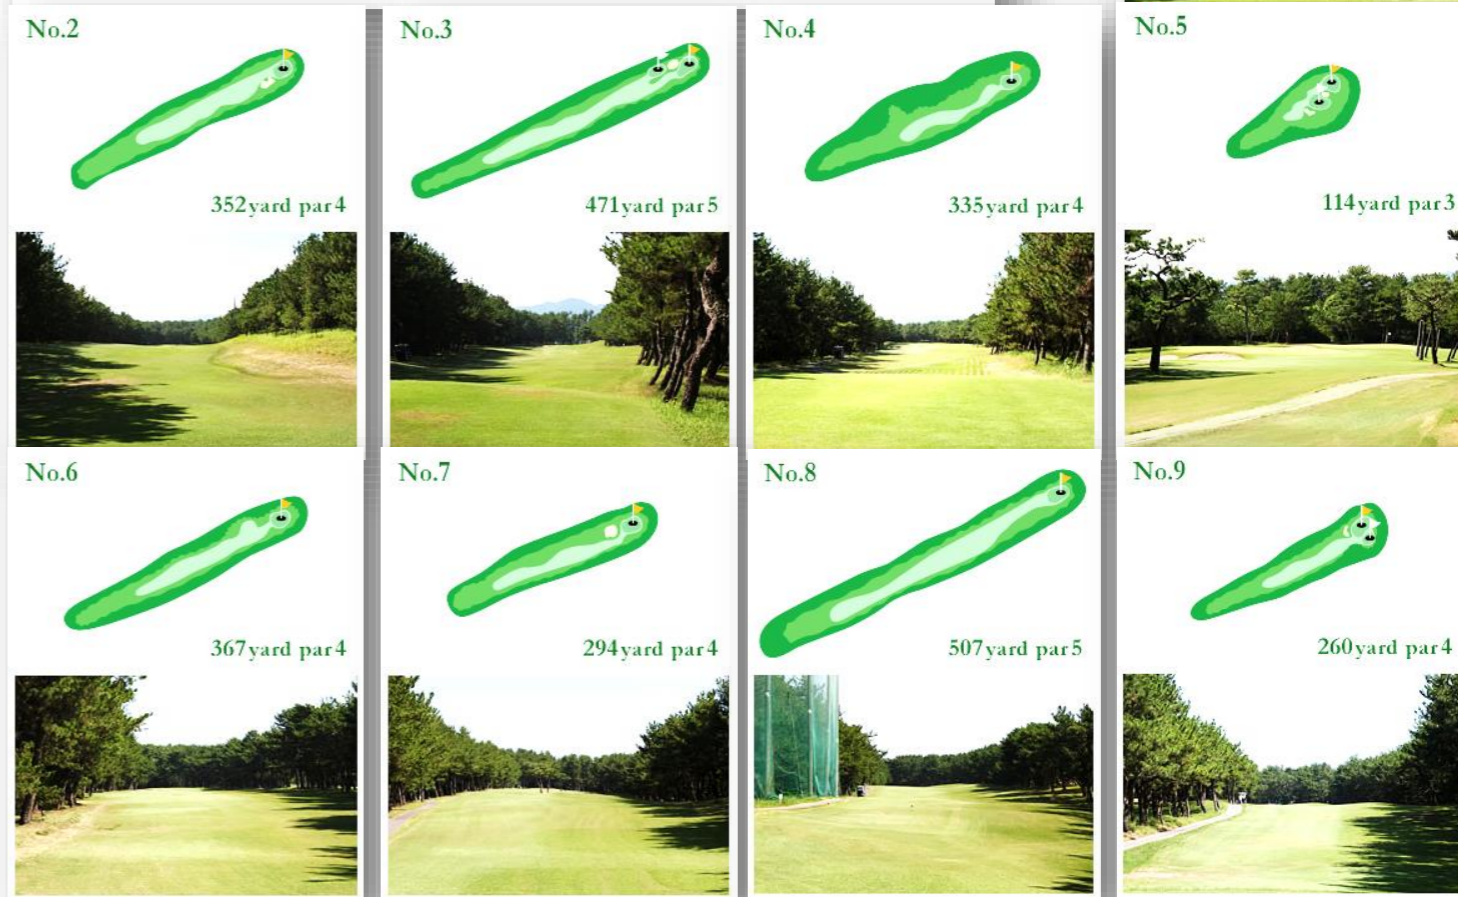

■ローカル・ルール

1. アウトバウンズ(O. B)の境界は白杭、アンダーリペヤー(修理地)の地域は白線で囲んで標示する。
2. カート道路の2クラブ以内にボールが接した場合は、グリーンに近づかないようフェアウェイ側に(2クラブ以内)ドロップしなければならない。
3. コース内の作業道路は、アンダーリペヤーの標示なくともアンダーリペヤーとする。
4. グリーン上ではパター以外のクラブは使用できない。ホールアウトを終ったグリーン上において、またはそれを目標として練習することを禁止する。
5. 次の各ホールで第1打がO. B又は紛失球の時は前方特設ティからプレーイング4としてプレーのこと。No.2、No.6、No.7(インコースも同じ)。
6. バンカー内の石は危険防止のため動かせる障害物とする。
7. ペナルティ杭(赤杭に黄線入)外にボールが出た場合、1ペナルティでグリーンに近づかないようボールの延長線上のフェアウェイにドロップする。
8. ボールがOB杭間のネットの内側に止まっている場合はインプレイの球とし、2クラブ以内でグリーンに近づかないようドロップしなければならない。
9. 上記以外はすべてJ. G. A(日本ゴルフ協会)競技規則による。
10. 特別ルールの追加事項は、都度掲示する。

■注意事項

1. 1番 → 2番・8番 → 9番通路の交差点は1番ホールからのカートが優先とします。
2. 3番→4番、6番→7番のトンネル内は片側交互通行となります。(信号に従って進入)